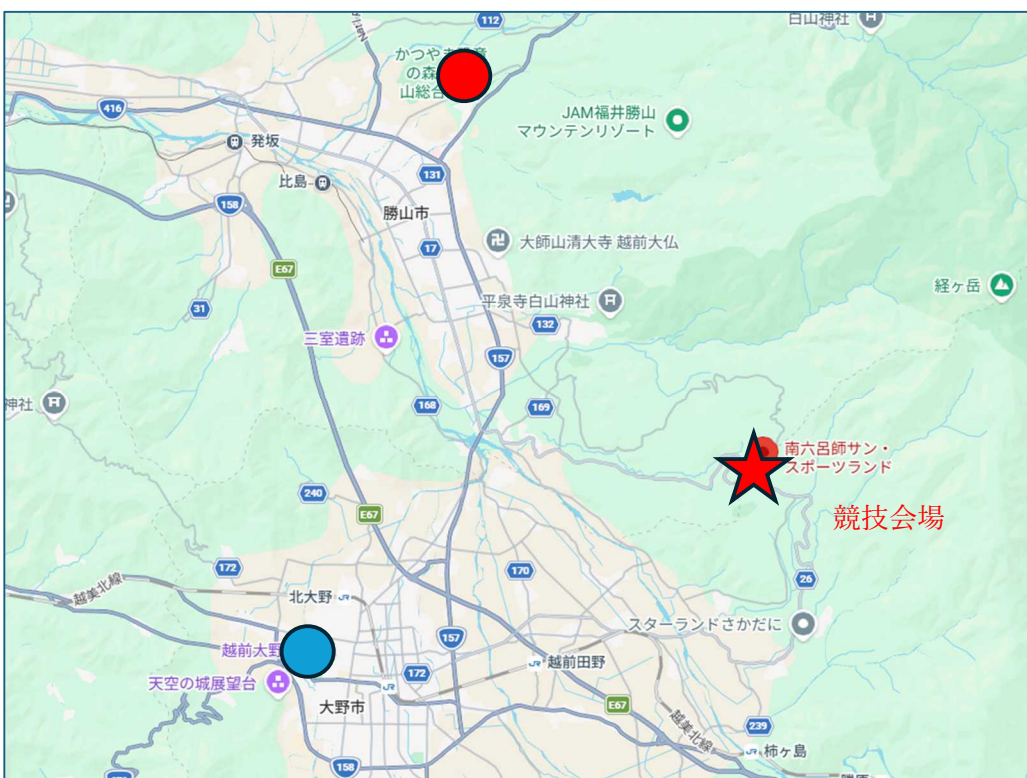

### 【周辺のコンビニ】

南六呂師サン・スポーツランド周辺は高原エリアに位置しており、近隣にはコンビニエンスストアがありません。最寄りのコンビニは大野市街地（越前大野駅周辺）まで車で約15～20分程度移動する必要があります。そのため、飲料等は事前に準備しておくことをおすすめします。

### 【最寄りの観光地】

福井県立恐竜博物館

〒911-8601 福井県勝山市村岡町寺尾5-1-11

車：競技会場から30分

越前大野城

〒912-0087 福井県大野市城町3-1-09

車：競技会場から25分