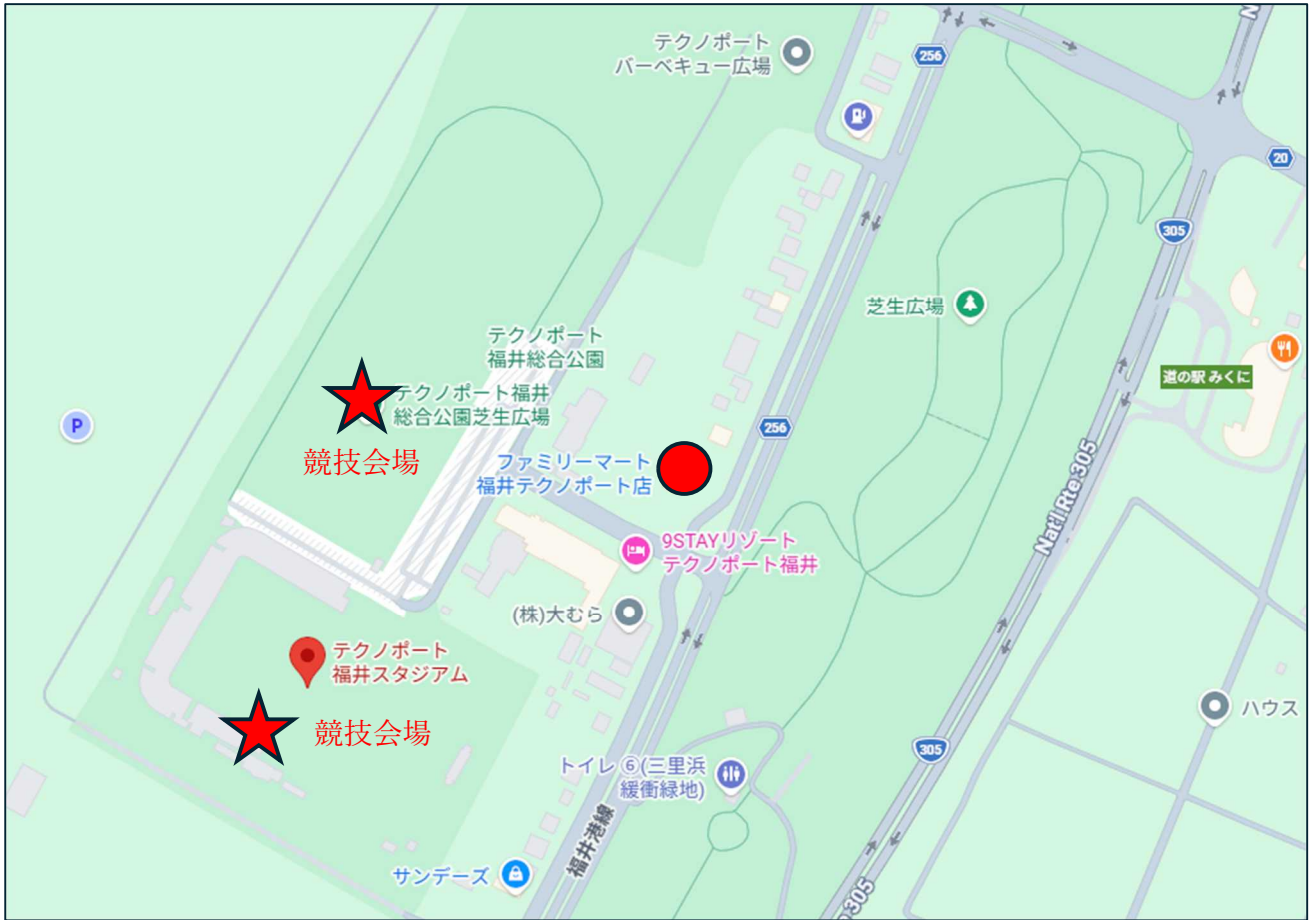

テクノポート福井スタジアム及びテクノポート福井芝生広場

住所：〒913-0037 福井県坂井市三国町黒目 22-51-3

福井駅から車で約 40 分

【駐車場】

- ・駐車場は一般利用者との共用となります。ご配慮をお願い致します。

【注意事項】

- ・会場内（テクノポートスタジアム）にはシャワールーム、更衣室がございます。
- ・試合開始 5 分前までに本部前に集合して下さい。用具チェックを行います。
- ・アップはグラウンド内の空いているスペースをご利用ください。
- ・芝生エリア内でお飲みいただける飲料は「水」のみとなります。
- ・芝生の状態には十分留意し、万が一えぐれたらすぐに戻すようお願い致します。
- ・会場内は禁煙となります。

【周辺のコンビニ・スーパー】

ファミリーマート 福井テクノポート店

【最寄りの観光地】

東尋坊 〒913-0064 福井県坂井市三国町安島 6 4 - 1

車：10～15分

【氷の手配について】

- ・現時点で、会場での氷の手配予定は未定となっております。
- ・氷が必要な場合は、各自で競技場周辺の店舗等にてご準備をお願いいたします。
- ・大量の氷が必要な場合は、資料に添付の氷店情報のご利用を推奨いたします。
- ・当日は周辺店舗での購入が集中し、在庫切れとなる可能性もございますので、あらかじめご了承ください。