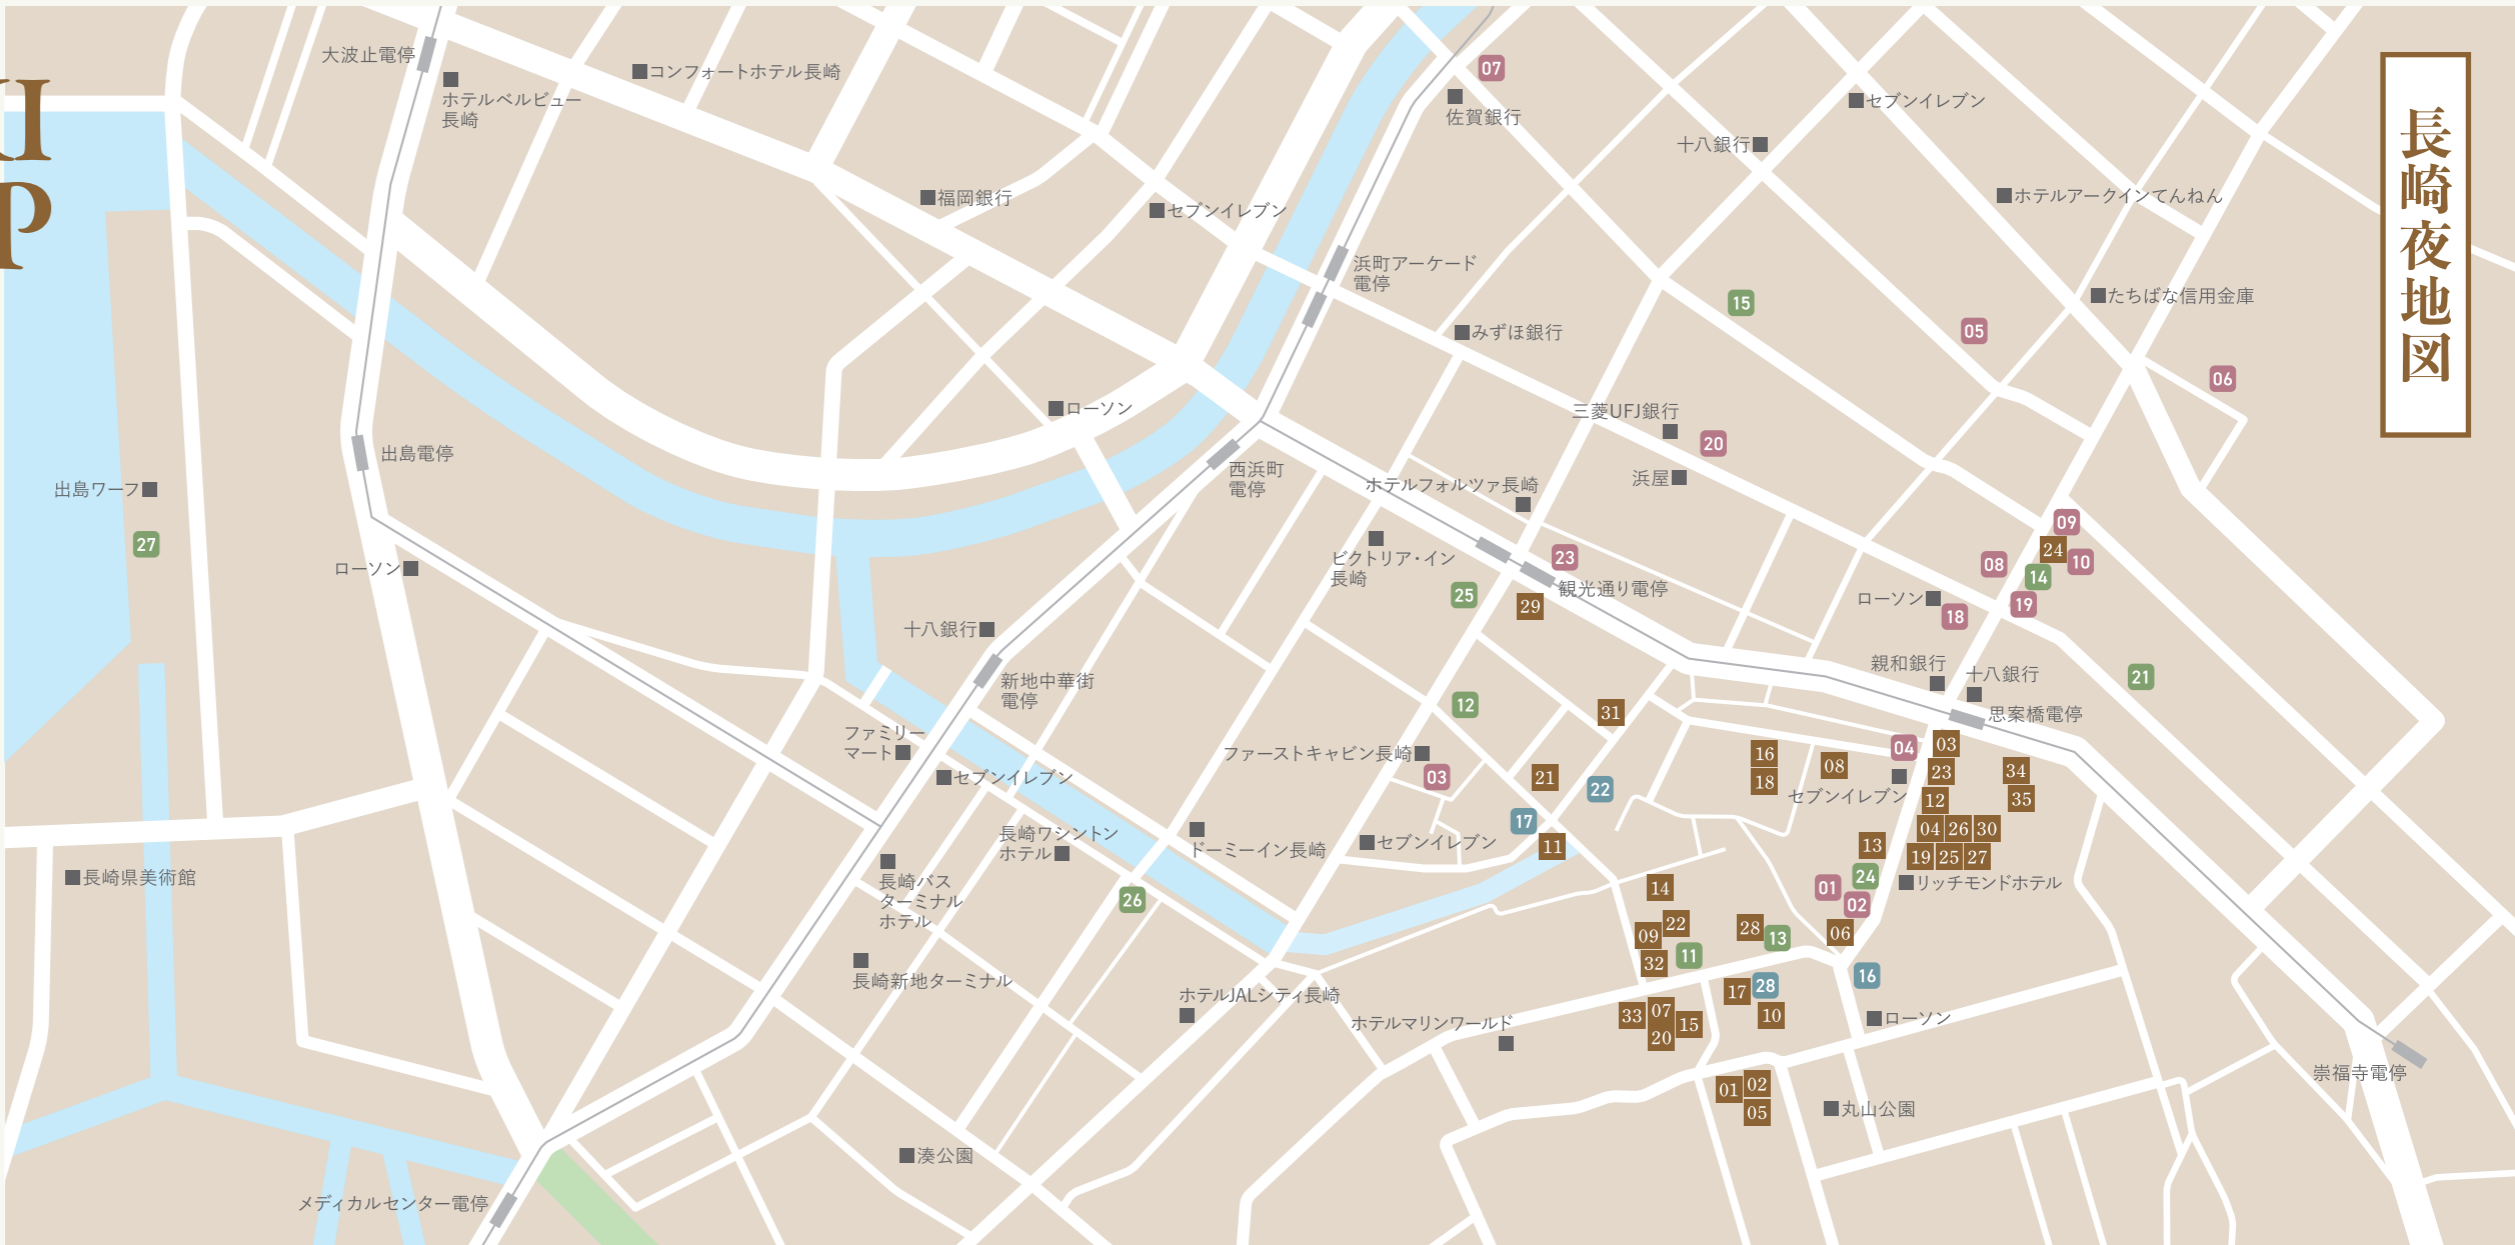

2019 NAGASAKI Night MAP

長崎夜地図

長崎YEG 現役会員のお店

- 01 食酒処 かまど茶屋
- 02 月夜見
- 03 刺身と串カツ だるま
- 04 Café BARU
- 05 パラモン食堂
- 06 コバチ
- 07 長崎揚げかんばんご研究所
- 08 ぬびす屋 L'ALAVISTA NAGASAKI
- 09 椿
- 10 Lounge café IUGO
- 11 Bar Churi
- 12 Bar Casablanca
- 13 BAR23
- 14 Bar Granddad
- 15 Music Bar Paranoia
- 16 ちょつとばあ じゆう
- 17 ちょい呑み まるまゝ
- 18 Bg cafe
- 19 Fruit&Café HAMATSU
- 20 カフェ オリンピック
- 21 焼肉タイガー
- 22 コバチラーメン店
- 23 CoCo老番屋 長崎浜町店
- 24 老李 思案橋
- 25 私房菜 きりん
- 26 会楽園
- 27 Red Lantern(レッドランタン)
- 28 彩葉

NAGASAKI Night Spot

長崎の思い出に
楽しい夜のひとときをお過ごしください!!

01 CLUB MONTE-CARLO クラブモンテカルロ 長崎市寄合町2-1 サンフラワービル2F Tel.095-820-6888	10 Lounge Queen of the heart ラウンジクイーンオブザハート 長崎市船大工町3-19 七福ビル3F Tel.095-825-9333	19 Courte コート 長崎市本石灰町6-40 清香園思案橋ビル地下 Tel.095-811-3050	28 Lounge Pure ラウンジピュア 長崎市船大工町2-13 中村ビル4F Tel.095-825-0803
02 KAKA カカ 長崎市寄合町2-1 サンフラワービル4F Tel.095-825-6888	11 GIRLS DININGBAR G291 ガールズダイニングバージー291 長崎市銅座町8-12 銅美屋ビル2F Tel.095-824-0291	20 ChaleuR シャルール 長崎市船大工町5-41 リカーズ籠町ビル4F Tel.095-801-0860	29 THE CABAL カバル 長崎市銅座町14-2 寿ビル3F Tel.095-820-3992
03 KAKA ZINHO カカジーニョ 長崎市本石灰町6-44 福田ビル1F Tel.095-825-1107	12 Piano Lounge 華音 ピアノラウンジカノン 長崎市本石灰町6-43 リカーズ思案橋ビル3F Tel.095-821-8171	21 Lounge Lien ラウンジリアン 長崎市銅座町12-10 第一銅座ビル4F Tel.095-823-4573	30 Freedom フリーダム 長崎市本石灰町6-41 一二三ビル4F Tel.095-801-1599
04 Lounge AERA ラウンジアエラ 長崎市本石灰町6-41 一二三ビル2F Tel.095-829-3200	13 クラブ鶴 クラブツル 長崎市本石灰町5-9 なかむらビル2F Tel.095-823-8700	22 Bar Alf Leyla バーアルフレイラ 長崎市船大工町2-19 ニュー東館ビル1F Tel.090-5934-6247	31 SILENCE サイレンス 長崎市銅座町14-11 B1F Tel.095-824-9205
05 ラウンジJoie ラウンジジョワ 長崎市寄合町2-1 サンフラワービル3F Tel.095-822-8866	14 Morado モラード 長崎市船大工町2-26 ハイライトビル2F Tel.090-3986-3228	23 Bar MUSEE バーミュゼ 長崎市本石灰町6-44 思案橋ナカミヤビル3F Tel.095-827-0451	32 New club 月ノ雫 ツキノシズク 長崎市船大工町2-19 ニュー東館ビル1F Tel.095-826-0448
06 アクアガーデン 長崎市本石灰町5-16-2F Tel.095-822-8777	15 テクノポリス 長崎市船大工町5-41 リカーズ籠町ビル1F Tel.095-828-1062	24 THE BELLAGIO ベラージオ 長崎市油屋町2-3-2F Tel.095-811-5221	33 LOUNGE 月下美人 ゲッカビジン 長崎市船大工町5-37 NK籠町ビル1F Tel.095-826-0442
07 ラウンジ桃香 ラウンジモモカ 長崎市船大工町5-41 リカーズ籠町ビル2F Tel.095-826-4680	16 メンバーズ麻衣 メンバーズマイ 長崎市本石灰町4-3 田中ビル3F Tel.095-824-9508	25 THE RITZ リッツ 長崎市本石灰町6-40 清香園思案橋ビル地下 Tel.095-824-5222	34 ForX フォーエックス 長崎市本石灰町6-6 ソシアル思案橋2F Tel.095-822-3737
08 スナック華恵 スナックハナエ 長崎市本石灰町5-1-2F Tel.095-895-5885	17 ビップシュガー 長崎市船大工町3-18 グレイビル503 Tel.095-826-0502	26 THE CARLTON カールトン 長崎市本石灰町6-41 一二三ビル3F Tel.095-820-5222	35 SUPER-EX PUB MOVE ムーブ 長崎市本石灰町6-6 ソシアル思案橋2F Tel.095-824-9889
09 SEASON シーズン 長崎市船大工町2-19 ニュー東館ビル3F Tel.080-9102-2734	18 ハートランドYOU ハートランドユー 長崎市本石灰町4-3 田中ビル2F Tel.095-825-4747	27 Lily cluster リリークラスター 長崎市本石灰町6-40 清香園思案橋ビル地下 Tel.095-822-1224